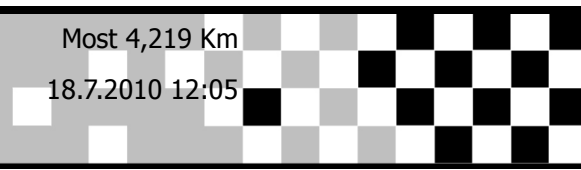

DRC5 Automotodrom Most/CZ

DRC5 Most/CZ

Nach Runden sortiert

SSPopen / STK600 / SBK750

Most 4,219 Km

Race 2

18.7.2010 12:05

Rennen (15:00 und 2 Runden) started at 12:13:03